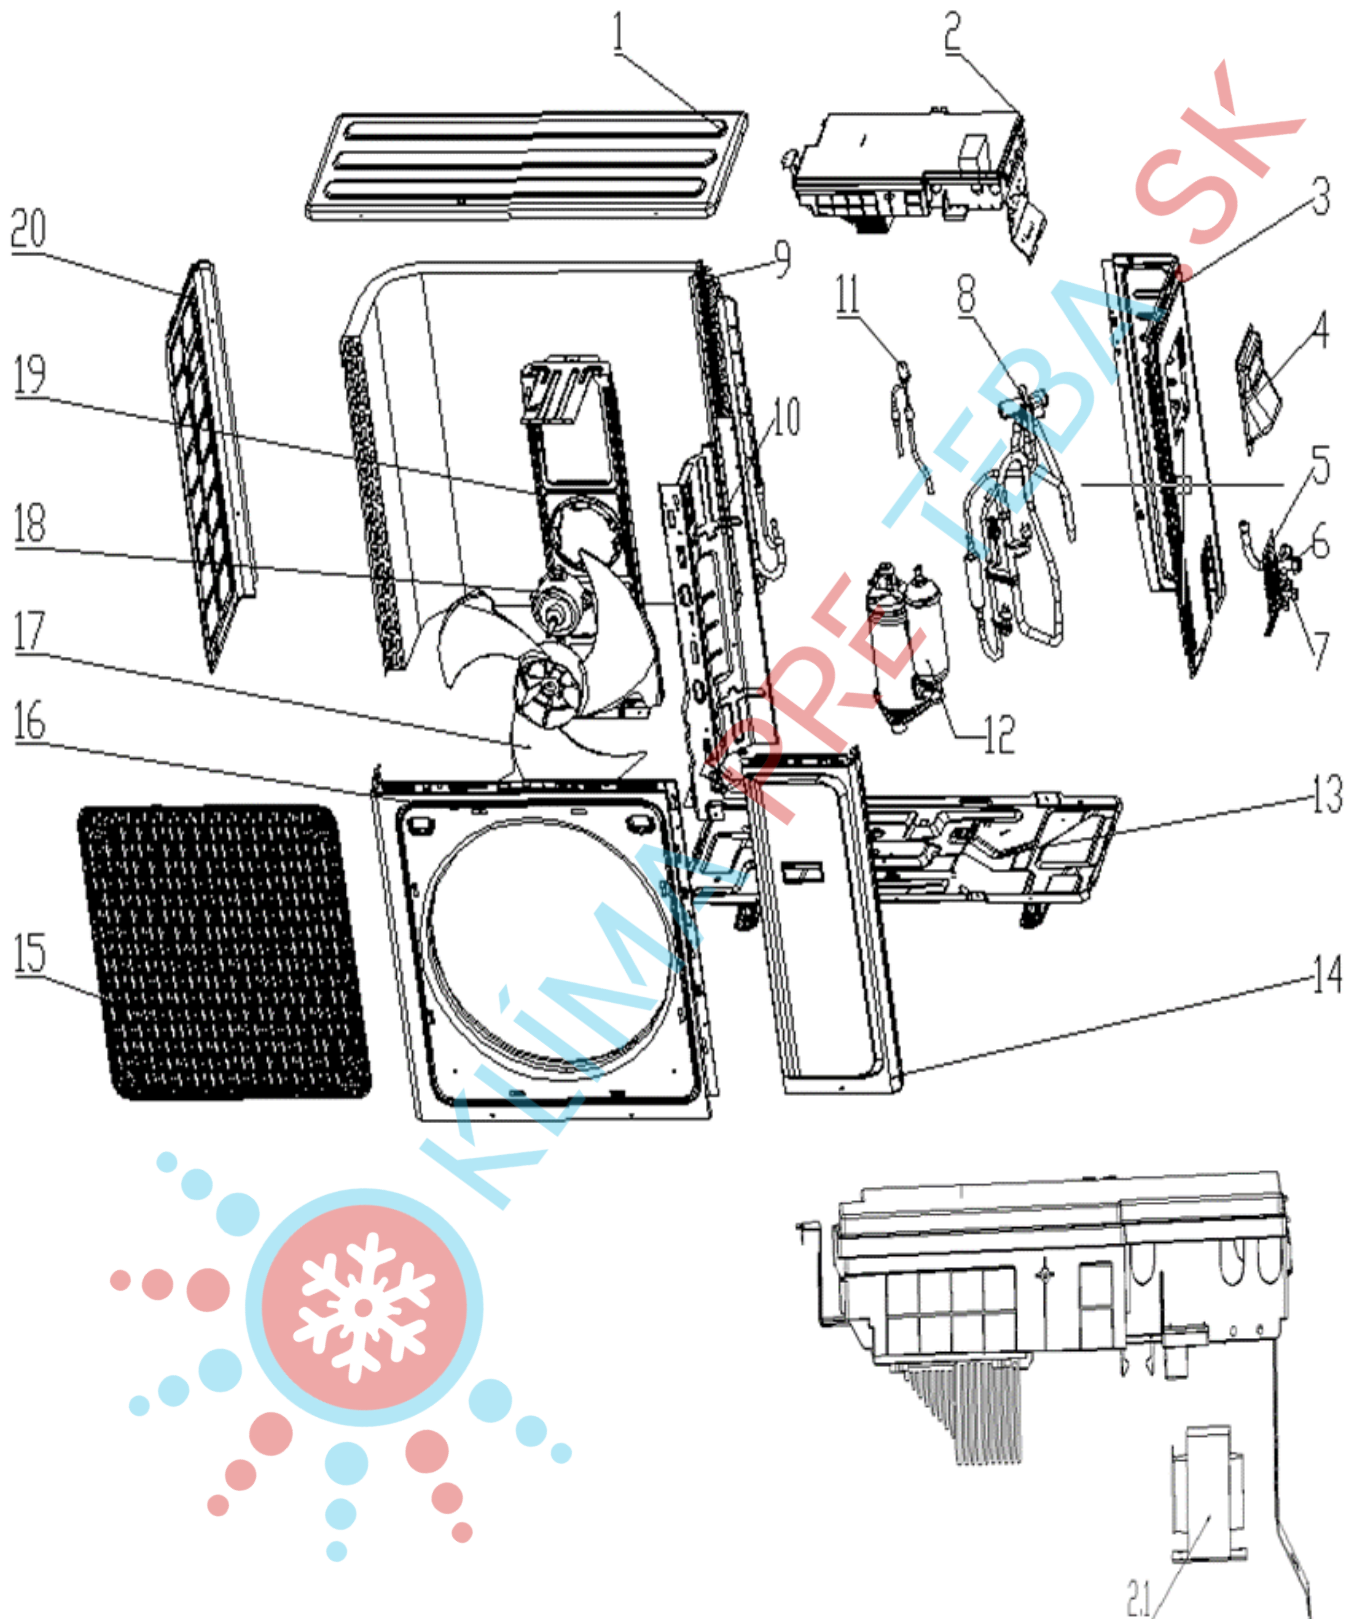

Zoznam náhradných dielov pre tepelné čerpadlá AUX

Vonkajšia jednotka 8-10kW

Klíma pre Teba s.r.o.
Hurbanova 11
Piešťany 921 01
klima@klimapreteba.sk
+421 915 25 35 45

No.	BOM Code	Part Name	Quantity
1	16321027000005	top cover	1
2	11222550000052	Controller assembly	1
2,1	11330034000012	Reactor	1
2,2	16430035000001	Chassis electric heating belt	1
2,3	16430022000034	oil heating belt	1
2,4	16430007000239	temperature sensor assembly	1
3	11321157000027	right side panel	1
4	11320068000006	Electrical cover	1
5	11321031000027	valve plate	1
6	16441004000066	Globe valve 5/8in	1
7	16441004000080	Globe valve 3/8in	1
8	16325020000105	Four-way valve line assembly	1
8,1	16426088000003	Four-way reversing valve	1
8,2	11325512000025	silencer	1
8,3	16442024000035	High voltage switch	1
8,4	16426069000003	Pressure Sensor	1
8,5	16442024000004	low voltage switch	1
9	16324020000132	condenser assembly	1
10	11321025000074	Air baffle	1
11	16325034000046	Expansion valve assembly	1
11,1	16441014000042	Electronic expansion valve body	1
11,2	16441015000014	Electronic expansion valve coil	1
12	16438003000053	compressor	1
13	16321018000031	Chassis Components	1
14	16321064000007	small panel	1
15	11320026000057	Fan grille	1
16	11321005000099	large panel	1
17	11320009000061	wind blade	1
18	16430034000008	motor	1
19	11321002000038	Motor bracket	1
20	16321052000005	left panel	1
	11222542000146	mian controller PCB	1