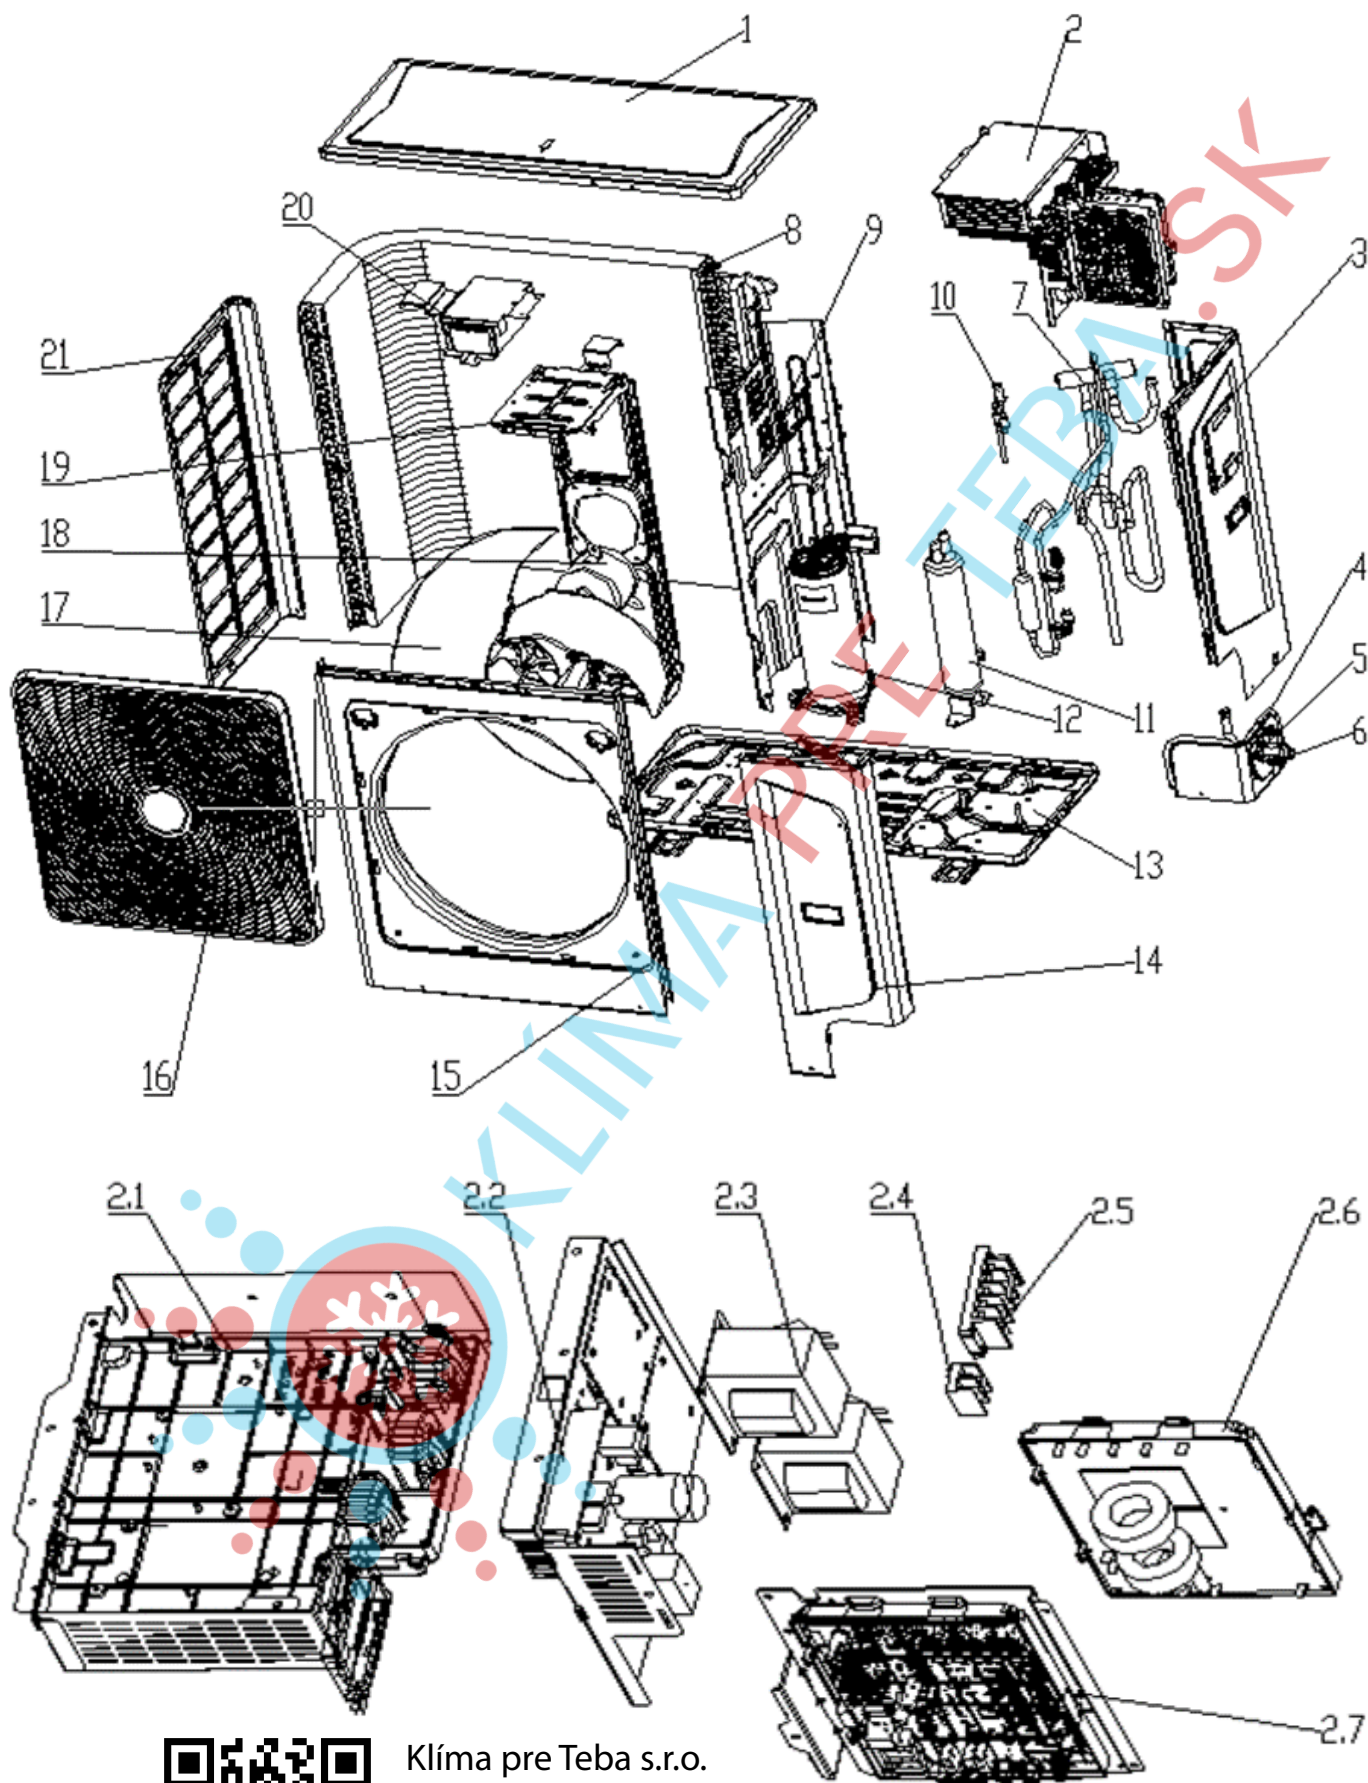

Zoznam náhradných dielov pre tepelné čerpadlá AUX Vonkajšia jednotka 12-16kW

Klíma pre Teba s.r.o.
Hurbanova 11
Piešťany 921 01
klíma@klimapreteba.sk
+421 915 25 35 45

No.	BOM Code	Part Name	Quantity
1	16321027000021	top cover	1
2	16322020000014	Electronic control assembly	1
2,1	11222543000083	CJ module board	1
2,2	16321019000061	Electric control box components	1
2,3	16430013000009	Reactor	1
2,4	16427001000079	Terminal board	1
2,5	16427001000011	Terminal board	1
2,6	11222548000006	filter plate	1
2,7	11222543000074	module board	1
2,8	16430022000011	oil heating belt	1
2,9	16430007000244	temperature sensor assembly	1
3	16321052000044	right side panel	1
4	16421014000146	valve plate	1
5	16441004000090	Globe valve 5/8in	1
6	16441004000080	Globe valve 3/8in	1
7	16325020000120	Four-way valve line assembly	1
7,1	16426088000006	Four-way reversing valve	1
7,2	11325512000021	silencer	1
7,3	16442024000035	High voltage switch	1
7,4	16426069000003	Pressure Sensor	1
7,5	16442024000004	low voltage switch	1
8	16324020000129	condenser assembly	1
9	16321038000010	Air baffle	1
10	16325034000045	Expansion valve assembly	1
11,1	16441014000034	Electronic expansion valve body	1
11,2	16441015000016	Electronic expansion valve coil	1
11	16442023000051	Gas-liquid separator	1
12	16438003000054	compressor	1
13	16321018000083	Chassis Components	1
14	16321064000031	small panel	1
15	16421061000028	large panel	1
16	16420020000035	Fan grille	1
17	16420028000001	wind blade	1
18	16430034000011	motor	1
19	16421035000081	Motor bracket	1
21	16321052000046	left panel	1
	11222542000146	mian controller PCB	1